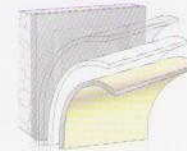

Rainure en V

Les planches de cèdre sont coupées à 45° qui s'assemble pour former une rainure en forme de V. Disponible en planche bouvetée de 7,62 cm (3 po).

Uni

Contreplaqué de sapin de qualité marine de 13 mm (1/2 po). La surface lisse offre un revêtement extérieur idéal pour les portes peintes.

Couleurs Personnalisées.
Grâce aux options de peinture et de teinture proposées, nous pouvons personnaliser votre porte en fonction du style extérieur de votre demeure.

Des poignées de toute beauté.

Ajoutez un caractère authentique à votre porte. La quincaillerie de façade d'époque présente un design forgé à la main historiquement fidèle.

À l'abri des intempéries.

Conçues pour résister aux intempéries, nos portes sont isolées au polyuréthane, munies d'un vinyle du bas de niveau arctique et de joints de sections à double action d'étanchéité réduisant l'infiltration d'air.