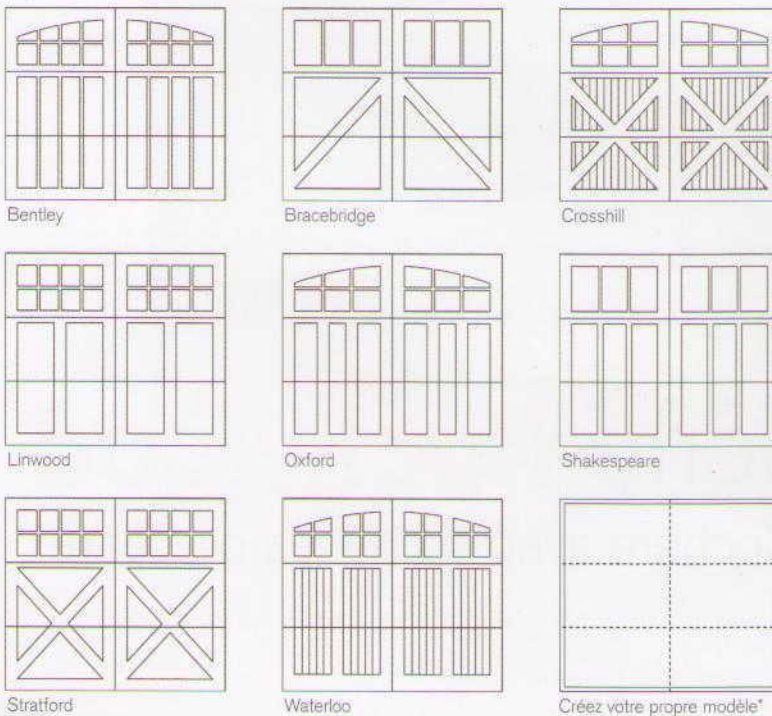

Options de panneaux