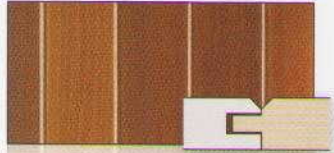

La porte Cochère avec appliques de cèdre en trois sections Rockwood confère un charme et une personnalité sans pareil à votre demeure. Nos revêtements personnalisés en cèdre rouge clair recouvrant des panneaux d'acier isolés au polyuréthane, proposent un style d'époque dissimulant une intégrité structurelle inégalée et une épaisseur totale de 6,03 cm (2-3/8 po). Choisissez parmi nos huit styles de panneaux d'inspiration historique ou créez votre propre modèle. Six modèles classiques de fenêtres permettent de personnaliser encore plus votre porte, pour une élégance et un luxe qui n'appartiendra qu'à vous.

Options de fenêtres

* Les portes de 10 pi. utilisent un motif à 4 vitres.
** Les portes de 10 pi. utilisent un motif 4 sur 4.

Options de panneaux

*Personnalisation possible. Contactez votre concessionnaire pour en savoir plus.

Conçu pour la vie

Laissez aller votre imagination.

Fabriqués à la main, les revêtements de cèdre rouge clair peuvent être teints pour ajouter à la beauté et la richesse du bois, et ainsi s'harmoniser à votre demeure. Une fois la porte peinte, les panneaux encastrés et les panneaux de revêtements faits de contreplaqué de sapin robuste offrent des possibilités d'économies et des options de couleurs infinies pour un aspect très personnel.

Rainure en V

Les planches de cèdre sont coupées à 45° qui s'assemble pour former une rainure en forme de V. Disponible en planche bouvetée de 7,62 cm (3 po).

Uni

Contreplaqué de sapin de qualité marine de 13 mm (1/2 po). La surface lisse offre un revêtement extérieur idéal pour les portes peintes.