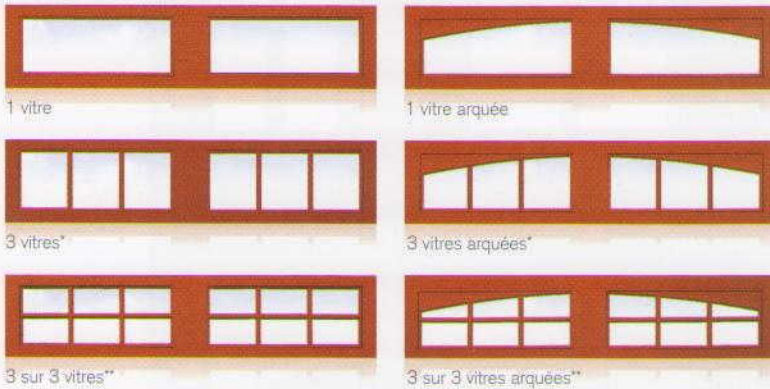

Le sens de l'esthétique

Style raffiné, savoir-faire inégalé.

La porte Cochère avec appliques de cèdre en trois sections Rockwood confère un charme et une personnalité sans pareil à votre demeure. Nos revêtements personnalisés en cèdre rouge clair recouvrant des panneaux d'acier isolés au polyuréthane, proposent un style d'époque dissimulant une intégrité structurelle inégalée et une épaisseur totale de 6,03 cm (2-3/8 po). Choisissez parmi nos huit styles de panneaux d'inspiration historique ou créez votre propre modèle. Six modèles classiques de fenêtres permettent de personnaliser encore plus votre porte, pour une élégance et un luxe qui n'appartiendra qu'à vous.

Options de fenêtres