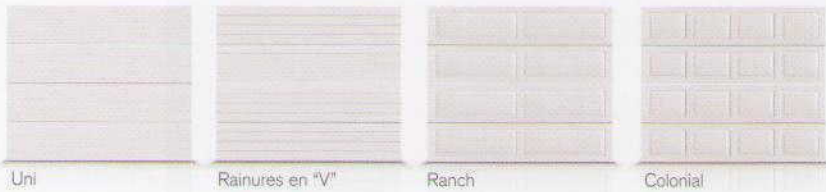

Conçu pour **la vie**

Il n'y a pas que le prix qui soit attrayant.

Les lignes pures et classiques des panneaux de la série Protégé donneront instantanément charme et cachet à votre résidence. Les panneaux à texture grain de bois authentique estampée ont l'apparence du bois, mais la solidité de l'acier. Ajoutez des fenêtres décoratives et choisissez parmi quatre couleurs contemporaines pour obtenir la porte parfaite au prix parfait. Les panneaux de 1 3/8 po d'épaisseur procurent un facteur de résistance thermique R-12.

Beaucoup plus qu'une belle porte.

Nous fabriquons de belles portes. Nous sommes également soucieux de vous éviter tout tracas et tout entretien pendant de nombreuses années. En affaires depuis 1912, nous nous sommes bâtis une réputation qui repose sur la qualité exceptionnelle de nos produits et sur notre service à la clientèle inégalé. Nos pièces de quincaillerie répondent aux normes les plus strictes de l'industrie. Les sections de porte sont faites d'acier galvanisé à haute résistance. Nous croyons en nos produits et nous vous le prouvons en vous offrant nos garanties écrites LifeTimer^{MC}.

Rails en acier galvanisé et roulettes en nylon durables aux embouts de plaqué zinc pour un fonctionnement en douceur et silencieux.

Compensateur de ressort de torsion avec arbre galvanisé et roulement à billes robuste pour des années d'utilisation sans souci.

La texture grain de bois authentique estampée sur l'extérieur de la porte ajoute à l'effet visuel recherché.

Noyau isolant en polyuréthane technologiquement avancé Neufam^{MC} (facteur de résistance thermique R-12) pour un garage plus chaud et plus silencieux.

Charnières linéaires de haute performance pour une solidité et une durabilité accrues.

Coupe-froid de bas de porte en vinyle s'étendant sur toute la largeur et protégeant le garage contre les intempéries.

Pour de plus amples renseignements sur les caractéristiques et les avantages de nos produits, visitez votre détaillant ou rendez-vous à rwddoors.com.

Installation et entretien professionnels assurés par:

Ajoutez-y du style.

Personnalisez votre porte en y ajoutant des fenêtres décoratives.*

La couleur qui vous convient.

Quatre couleurs contemporaines qui rehausseront les détails extérieurs de votre résidence : blanc, amande, taupe et brun.

Le bois fait place à l'acier.

La texture grain de bois authentique estampée sur l'extérieur de la porte donne l'apparence du bois, sans le coût et les tracas liés à son entretien.

Défiez les intempéries.

Conçues pour résister à un éventail de conditions climatiques, nos portes ont un noyau isolant continu en polyuréthane, des coupe-froid de qualité arctique et une double garniture entre chaque section, ce qui permet de limiter les infiltrations d'air et de réduire les dépenses énergétiques.

Conçues pour durer.

Les sections sont faites d'acier galvanisé antirouille à haute résistance et recouvertes d'une peinture de polyester cuite au four, ce qui signifie que votre porte durera très très longtemps.

Tranquillité d'esprit.

La vie apporte son lot de tracas – votre porte de garage ne devrait pas en être un. Lorsque vous optez pour un produit Richards-Wilcox, vous choisissez la meilleure porte de garage disponible sur le marché, et nous vous le prouvons en vous offrant notre garantie écrite LifeTimer^{MC} Basic*.

Richards-Wilcox Canada

5100, boulevard Timberlea | Mississauga ON | Canada | L4W 2S5
rwddoors.com | Téléphone: 905.625.0037 | Télécopieur: 905.625.0057