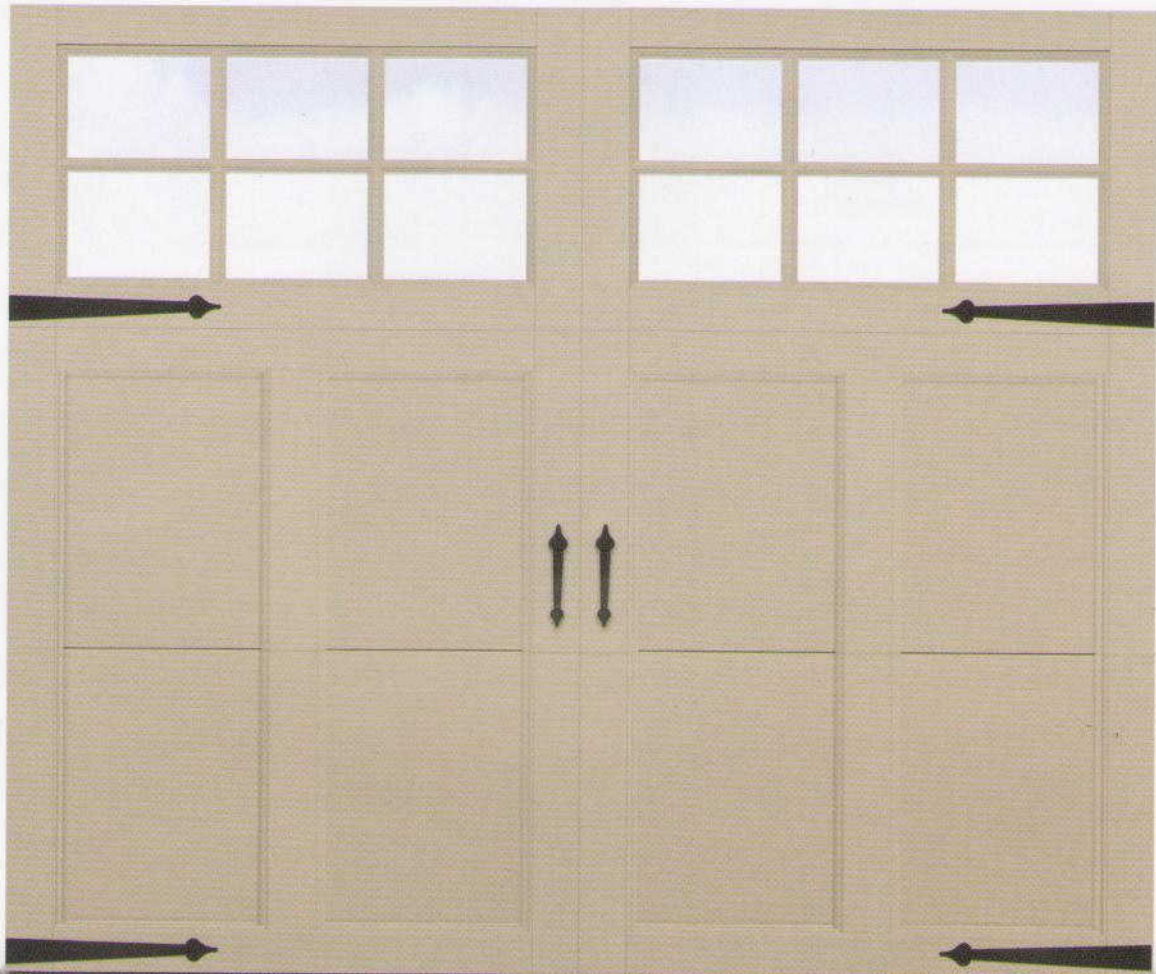

Richardson-Wilcox

Portes de garage de qualité supérieure

Série Echo Ridge **XL**

Porte Cochère avec appliqués – Fenêtres surdimensionnée.

5
OPTIONS DE FENÊTRES

5
COULEURS

Le sens de l'esthétique

Profitez de la vue.

Nous avons pris notre magnifique porte Echo Ridge et lui avons ajouté une section supérieure de 71,1 cm (28 po), ou 81,3 cm (32 po) afin d'y inclure notre variété de fenêtres surdimensionnées. Cette porte en trois sections est offerte avec quatre styles de revêtement blanc ou assorti permettant de nombreuses combinaisons pour une épaisseur de porte de 5,1 cm (2 po) au total. Personnalisez-la avec nos accessoires décoratifs et nos cinq choix de fenêtres pour donner à votre demeure un charme d'autrefois.

Options de fenêtres

3 vitres avec grillage

3 sur 3 vitres avec grillage*

3 sur 3 vitres avec insertions **

3 sur 3 vitres avec insertions arquées **

1 vitre claire

* Les portes de 9,05 m (30 pi) utilisent un motif à 4 vitres.
** Les portes de 9,05 m (30 pi) utilisent un motif 4 sur 4.