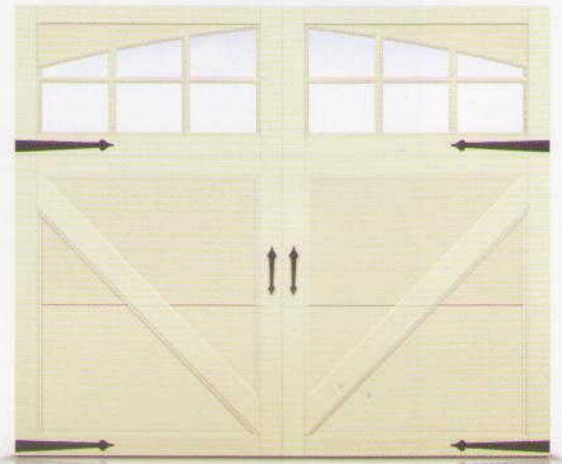

Le sens de l'esthétique

Profitez de la vue.

Nous avons pris notre magnifique porte Echo Ridge et lui avons ajouté une section supérieure de 71,1 cm (28 po), ou 81,3 cm (32 po) afin d'y inclure notre variété de fenêtres surdimensionnées. Cette porte en trois sections est offerte avec quatre styles de revêtement blanc ou assorti permettant de nombreuses combinaisons pour une épaisseur de porte de 5,1 cm (2 po) au total. Personnalisez-la avec nos accessoires décoratifs et nos cinq choix de fenêtres pour donner à votre demeure un charme d'autrefois.

Options de fenêtres

* Les portes de 9,05 m (30 pi) utilisent un motif à 4 vitres.
** Les portes de 9,05 m (30 pi) utilisent un motif 4 sur 4.

Options de Revêtements

Toutes les options de revêtements sont également proposées sans fenêtres.

Mélangez ou assortissez.

Les panneaux de revêtement sont faits d'un composite révolutionnaire pouvant être assortis à la section en dessous, ou créer un contraste en blanc.

Assorti