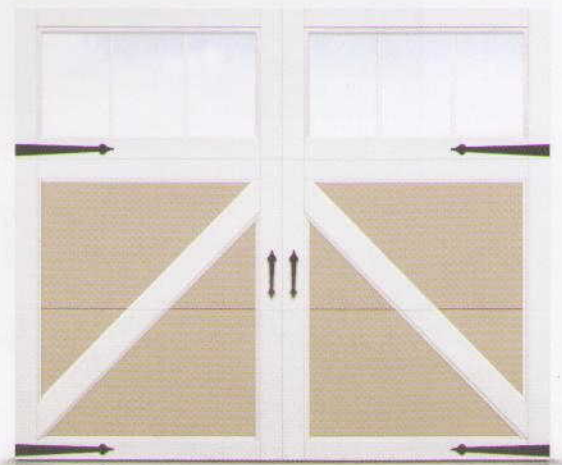

Le sens de l'esthétique

Profitez de la vue.

Nous avons pris notre magnifique porte Echo Ridge et lui avons ajouté une section supérieure de 71,1 cm (28 po), ou 81,3 cm (32 po) afin d'y inclure notre variété de fenêtres surdimensionnées. Cette porte en trois sections est offerte avec quatre styles de revêtement blanc ou assorti permettant de nombreuses combinaisons pour une épaisseur de porte de 5,1 cm (2 po) au total. Personnalisez-la avec nos accessoires décoratifs et nos cinq choix de fenêtres pour donner à votre demeure un charme d'autrefois.

Options de fenêtres

* Les portes de 9,05 m (30 pi) utilisent un motif à 4 vitres.
** Les portes de 9,05 m (30 pi) utilisent un motif 4 sur 4.

Options de Revêtements

Toutes les options de revêtements sont également proposées sans fenêtres.

Mélangez ou assortissez.

Les panneaux de revêtement sont faits d'un composite révolutionnaire pouvant être assortis à la section en dessous, ou créer un contraste en blanc.

Assorti