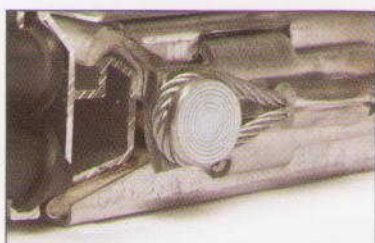

Le câble ne peut être relâché lorsqu'il est sous tension, évitant ainsi tous accidents.