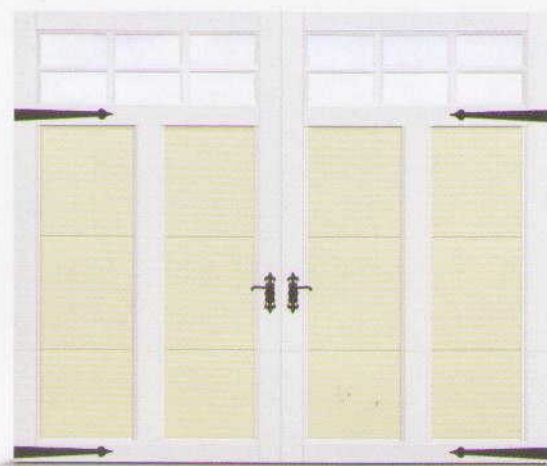

Le sens de l'esthétique

Style intemporel, solidité actuelle.

Une porte magnifiquement conçue dont l'aspect classique s'accorde à une durabilité et une solidité à la fine pointe de la technologie. Les cinq styles de revêtement blanc ou assorti permettent de nombreuses combinaisons pour une épaisseur de porte de 5,1 cm (2 po) au total. Ajoutez au charme d'époque avec des accessoires décoratifs à l'aspect authentique et cinq options de fenêtres.

Options de fenêtres

Options de Revêtements*

* Toutes les options de revêtements sont également proposées sans fenêtre.

Mélangez ou assortissez.

Les panneaux de revêtement sont faits d'un composite révolutionnaire pouvant être assorti à la section unie en dessous ou créer un contraste en blanc.

Blanc

Assorti