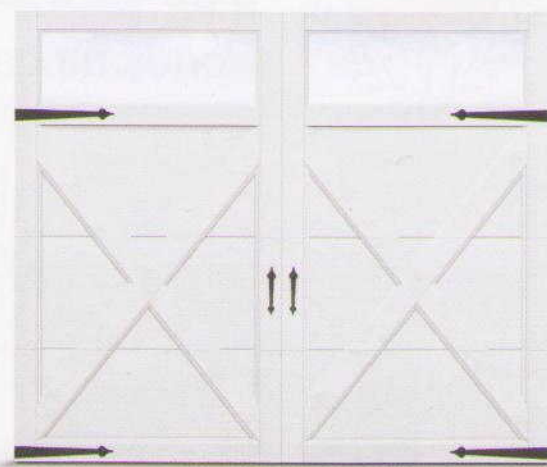

Le sens de l'esthétique

Style intemporel, solidité actuelle.

Une porte magnifiquement conçue dont l'aspect classique s'accorde à une durabilité et une solidité à la fine pointe de la technologie. Les cinq styles de revêtement blanc ou assorti permettent de nombreuses combinaisons pour une épaisseur de porte de 5,1 cm (2 po) au total. Ajoutez au charme d'époque avec des accessoires décoratifs à l'aspect authentique et cinq options de fenêtres.

Options de fenêtres

Options de Revêtements*

* Toutes les options de revêtements sont également proposées sans fenêtre.

Mélangez ou assortissez.

Les panneaux de revêtement sont faits d'un composite révolutionnaire pouvant être assorti à la section unie en dessous ou créer un contraste en blanc.

Blanc

Assorti