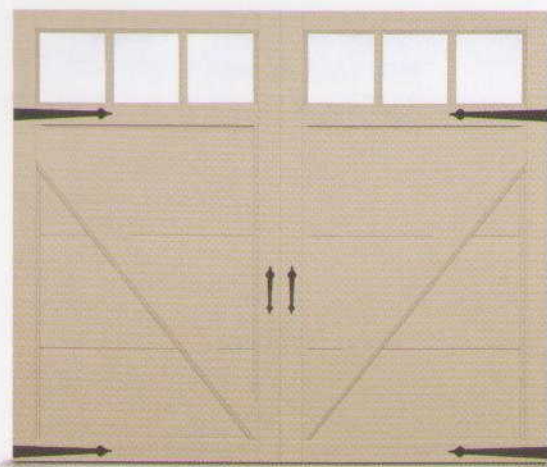

Le sens de l'esthétique

Style intemporel, solidité actuelle.

Une porte magnifiquement conçue dont l'aspect classique s'accorde à une durabilité et une solidité à la fine pointe de la technologie. Les cinq styles de revêtement blanc ou assorti permettent de nombreuses combinaisons pour une épaisseur de porte de 5,1 cm (2 po) au total. Ajoutez au charme d'époque avec des accessoires décoratifs à l'aspect authentique et cinq options de fenêtres.

Options de fenêtres

Options de Revêtements*

* Toutes les options de revêtements sont également proposées sans fenêtre.

Mélangez ou assortissez.

Les panneaux de revêtement sont faits d'un composite révolutionnaire pouvant être assorti à la section unie en dessous ou créer un contraste en blanc.

Blanc

Assorti